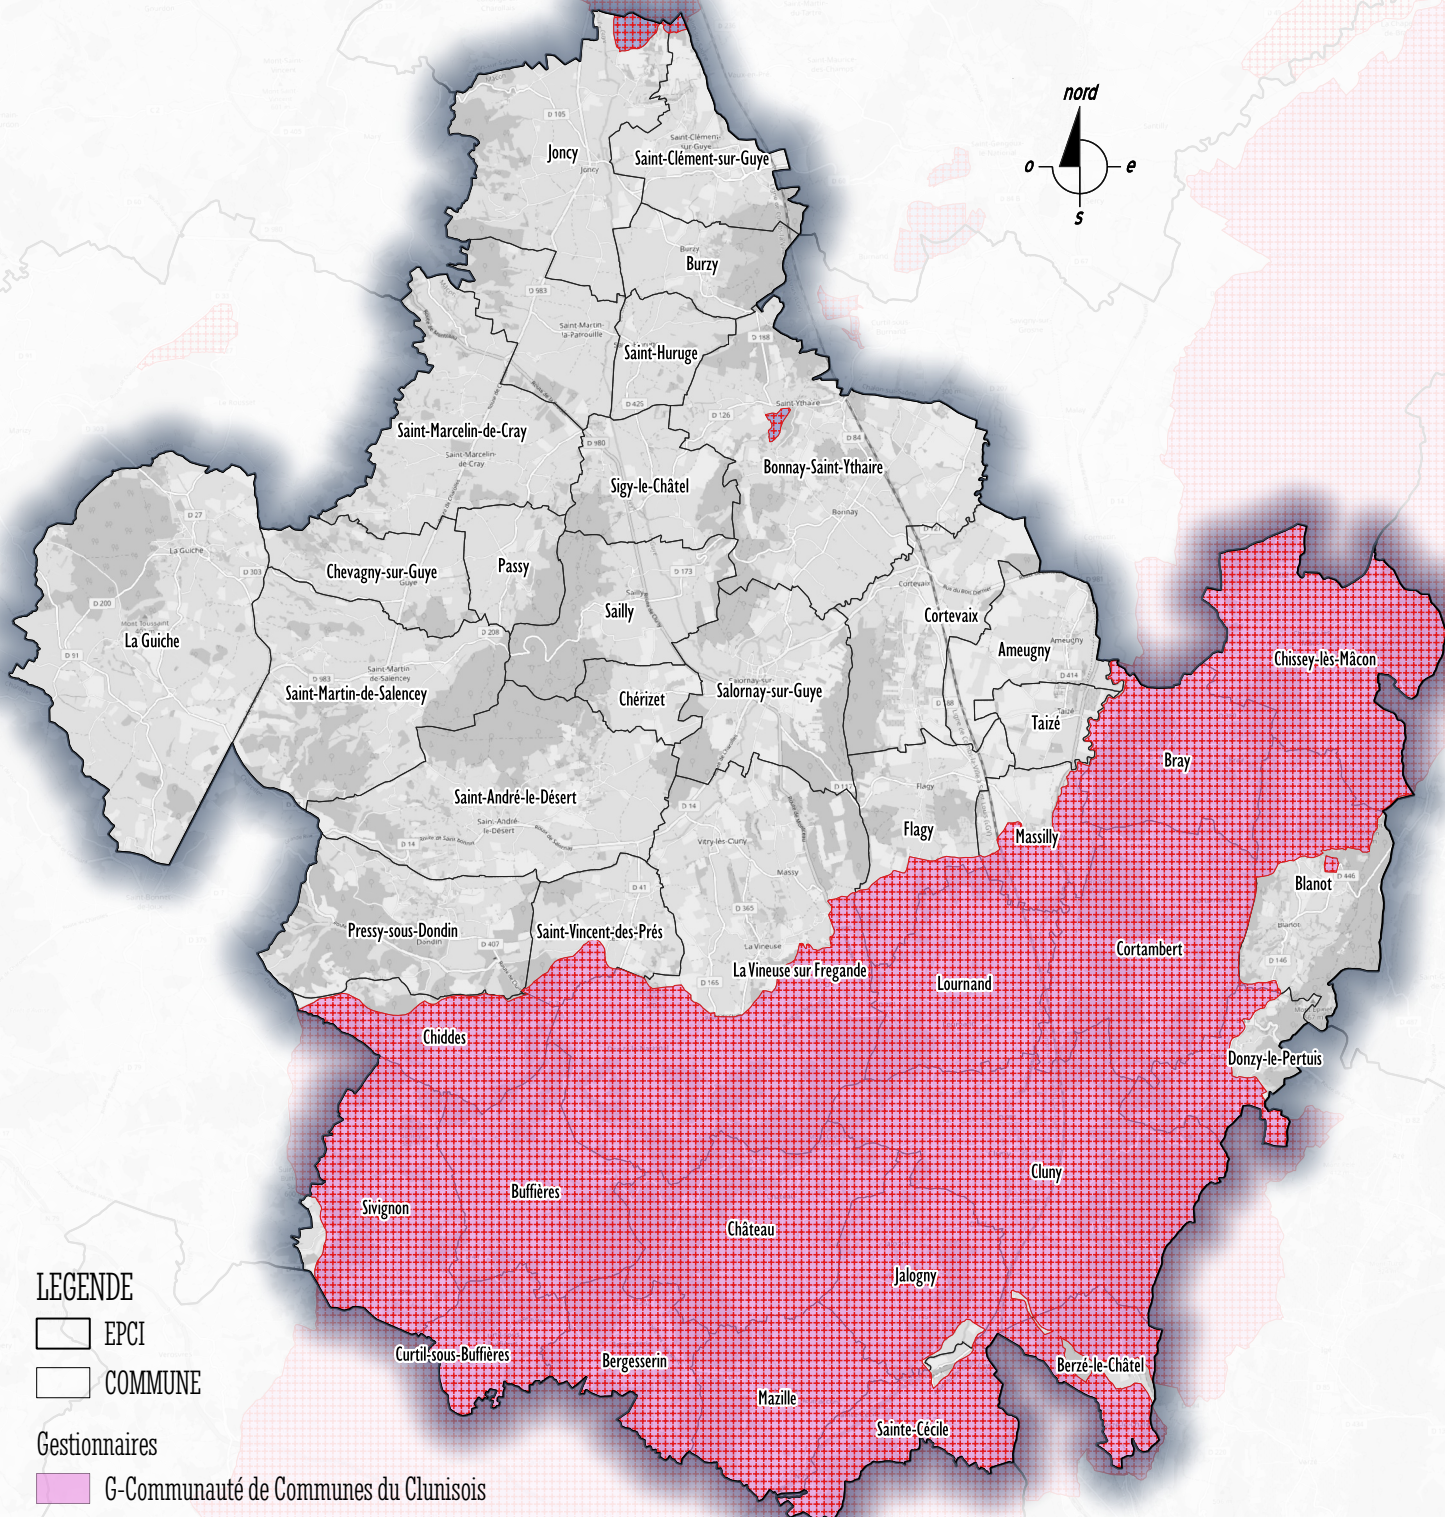

PRÉFET DE SAÔNE-ET-LOIRE

Liberté
Égalité
Fraternité

Périmètres et gestionnaires concernés par l'application de loi n° 2023-175 du 10 mars 2023 relative à l'accélération de la production d'énergies renouvelables Secteur concerné : CC du Clunisois

LEGENDE

Gestionnaires

Zones interdites à la filière éolienne

* Du fait de la superposition des zones, les couleurs peuvent varier.

* Pour contacter les gestionnaires de sites, merci de vous référer au tableau en ligne sur le site de la Préfecture (mise à jour)